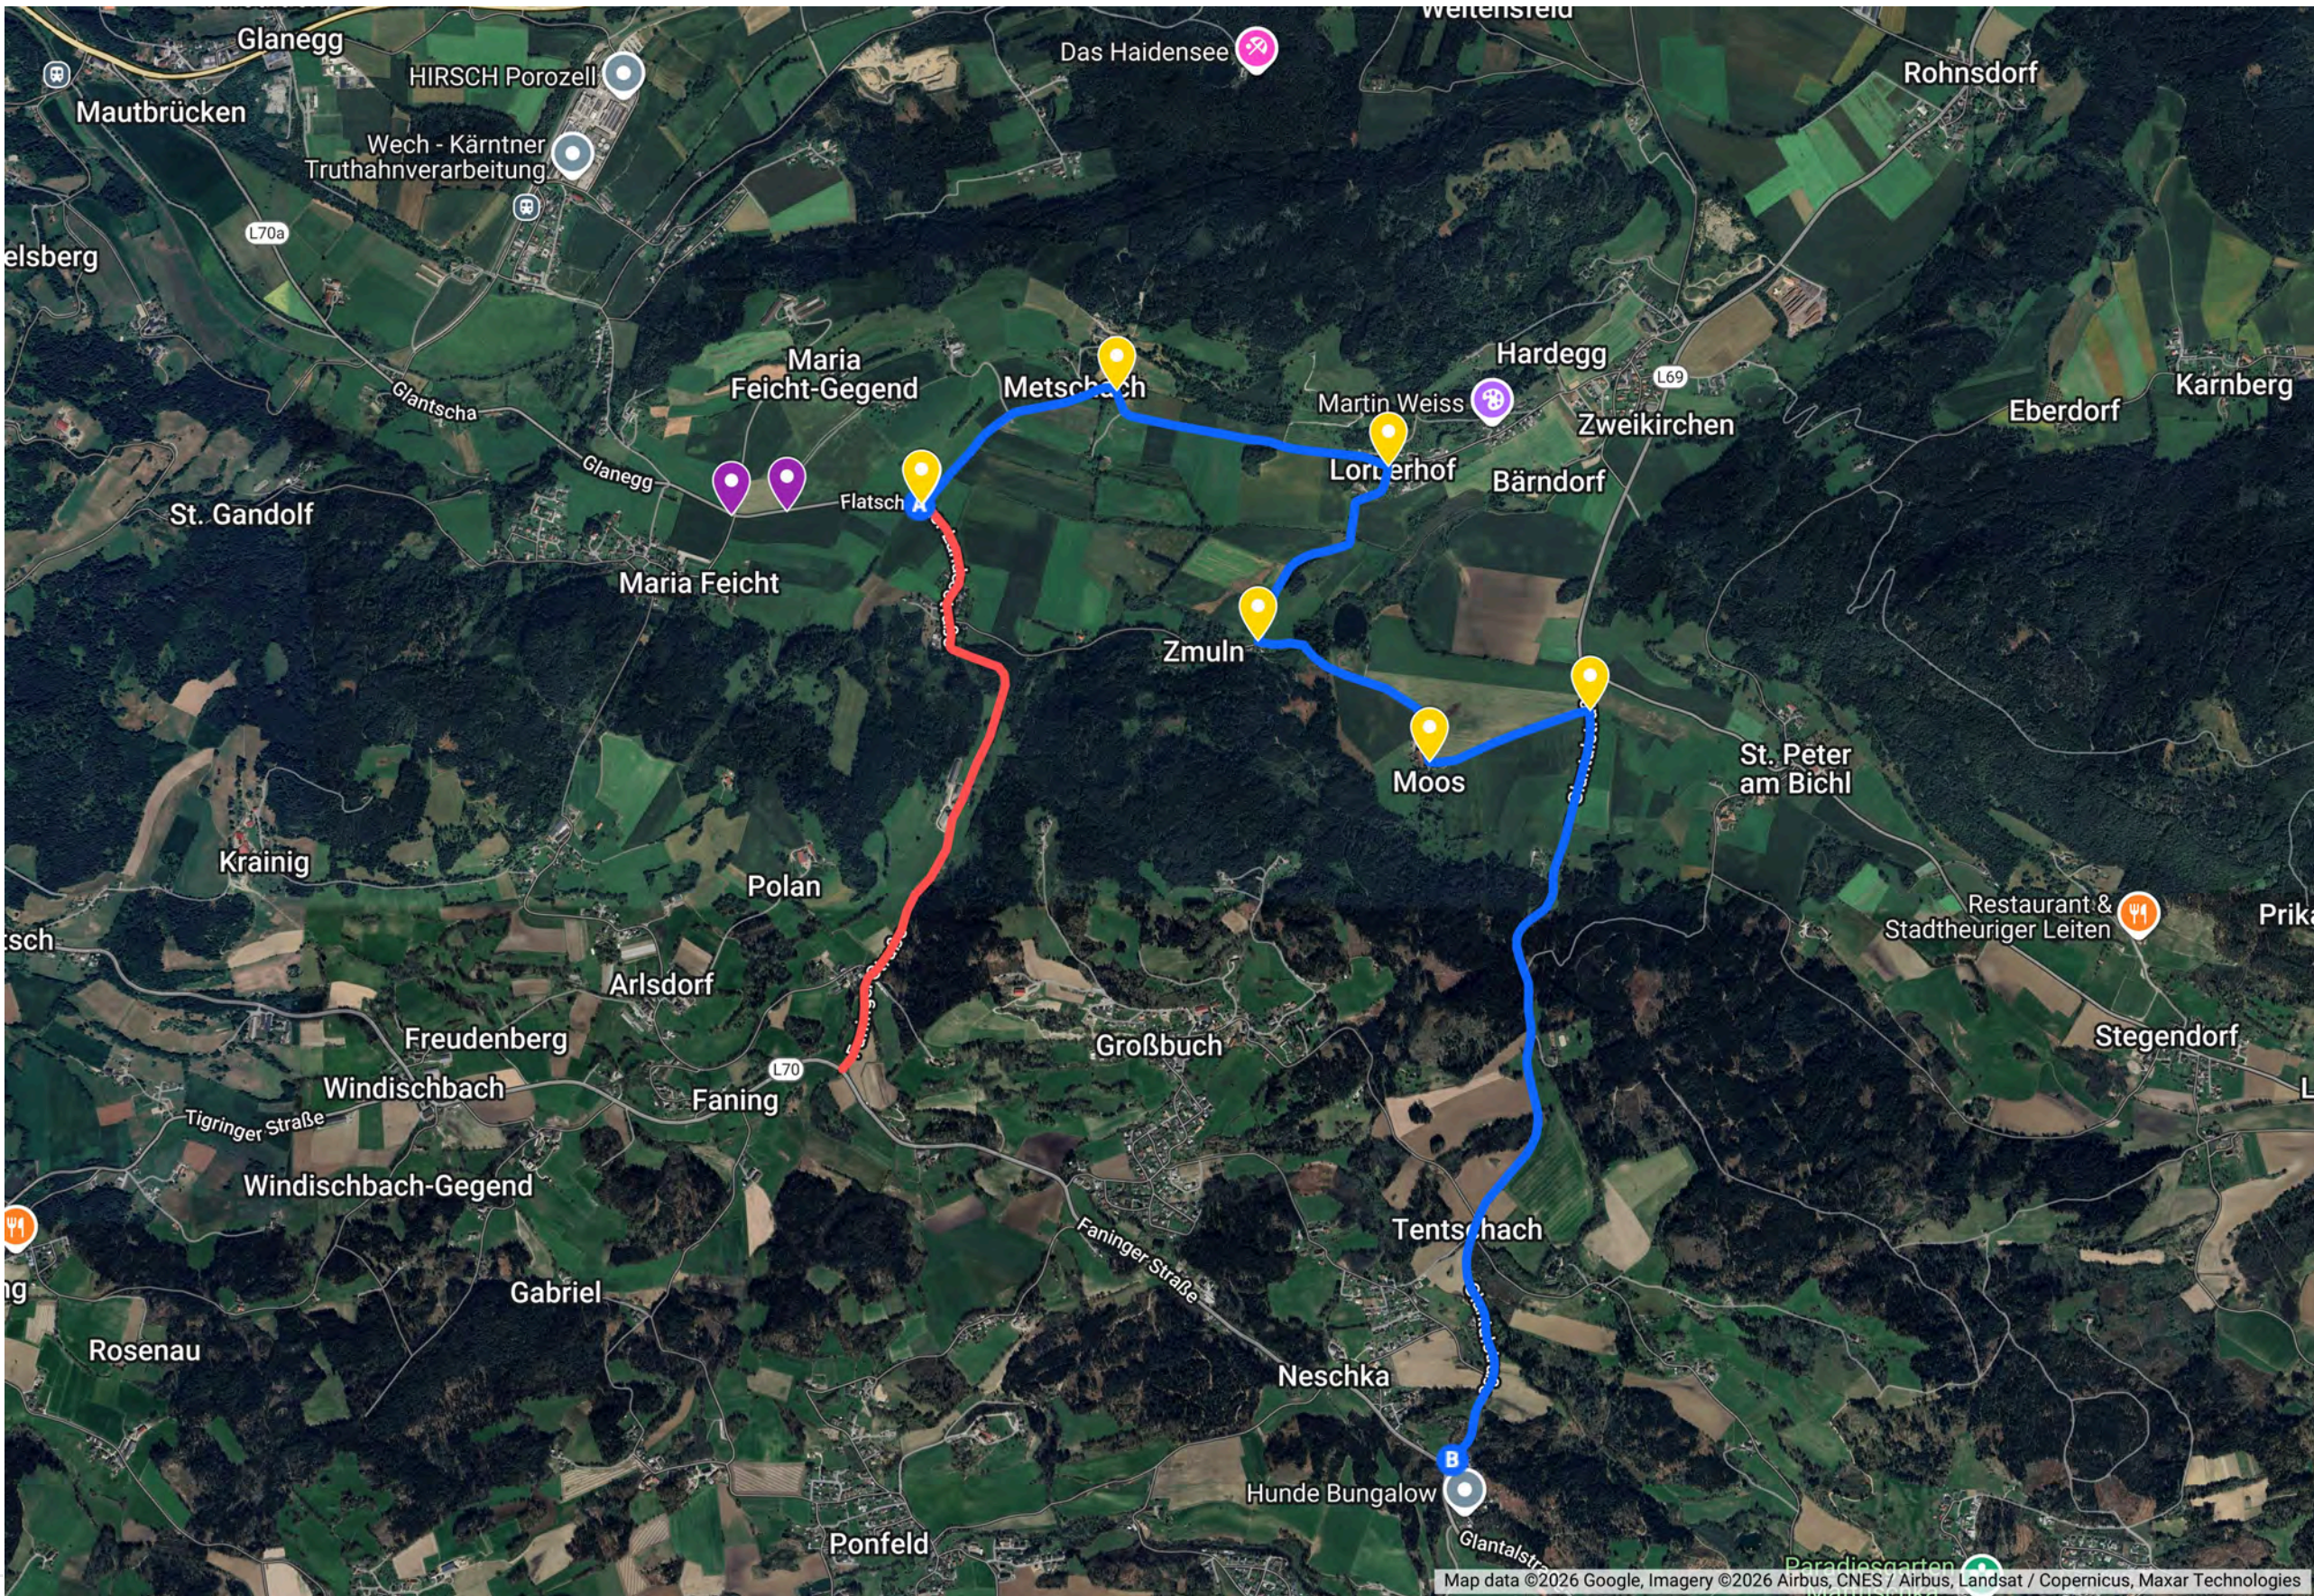

Umleitung L70a - Velovista 2026 Etappe #5 Do. 30.04.

gesperrte Route Do. 30.04.

gesperrte Route Richtung Fanning

Infotafel - L70a Richtung Fanning gesperrt (Do. 30.04. 14:15 - 15:15) (46.70716, 14.22109)

Infotafel - L70a Richtung Fanning gesperrt (Do. 30.04. 14:15 - 15:15) (46.70729, 14.22374)

Scherengitter

Fahrverbot - ausgenommen Linienbusse (Do. 30.04. 14:15 - 15:15) (46.70751, 14.2302)

Umleitung LINKS L70a (46.70752, 14.23011)

Umleitung RECHTS L70a (46.71124, 14.23942)

Umleitung RECHTS L70a (46.70876, 14.25234)

Umleitung LINKS L70a (46.70307, 14.24613)

Umleitung LINKS L70a (46.69912, 14.25428)

Umleitung RECHTS L70a (46.7008, 14.26193)

Directions from Flatschacher
Landesstraße, 9555 Glanegg,
Austria to Am Rautkogel 35, 9061
Klagenfurt am Wörthersee,
Austria

Flatschacher Landesstraße,
9555 Glanegg, Austria

Am Rautkogel 35, 9061
Klagenfurt am Wörthersee,
Austria
