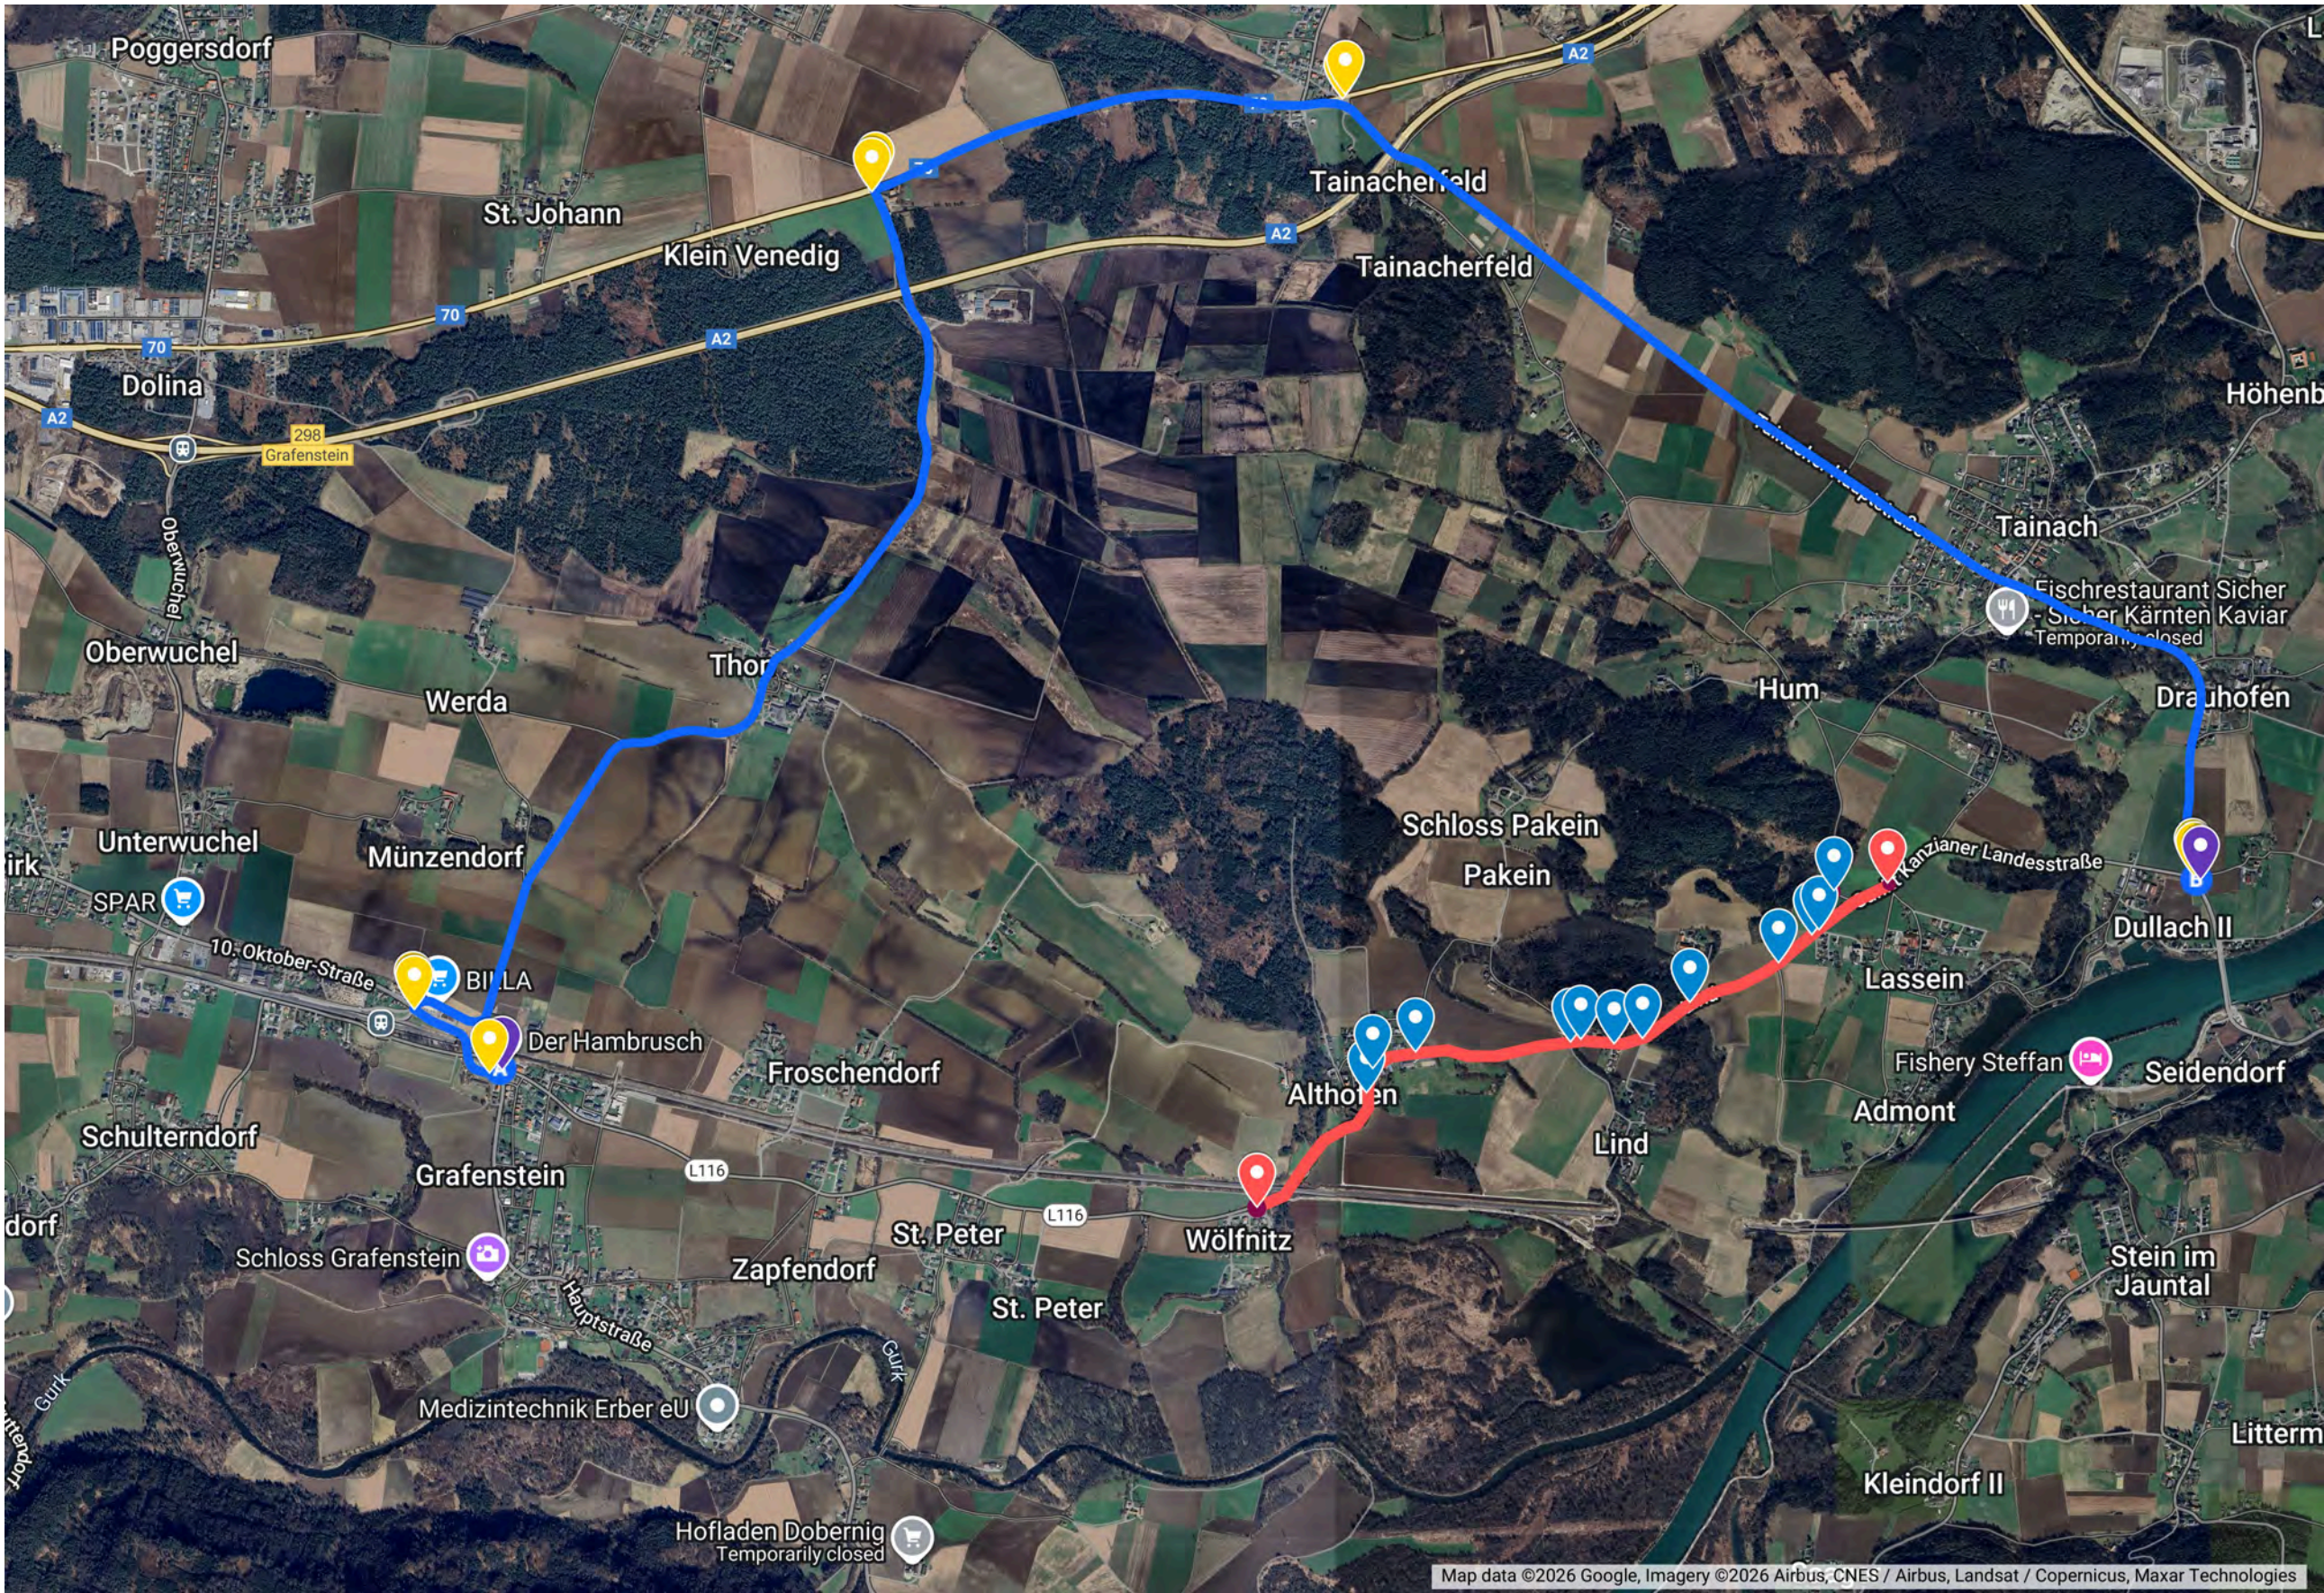

Umleitung L116 - Velovista 2026 Etappe #4 (Mi. 29.04.2026 10:45 - 12:00)

Umleitung L116 (Mi. 29.04.2026 10:45 - 12:00)

-  gesperrte Route Mi. 29.04.2026 10:45 - 12:00
-  Scherengitter
-  Fahrverbot - ausgenommen Linienbusse (46.61295, 14.50121)
-  Fahrtrichtung BLAU RECHTS (46.6167, 14.50642)
-  Fahrtrichtung BLAU RECHTS (46.61749, 14.50672)
-  Fahrtrichtung BLAU RECHTS (46.61804, 14.50876)
-  Fahrtrichtung BLAU LINKS (46.61836, 14.51614)
-  Fahrtrichtung BLAU RECHTS (46.61845, 14.51662)
-  Fahrtrichtung BLAU LINKS (46.61831, 14.51822)
-  Fahrtrichtung BLAU LINKS (46.61848, 14.51957)
-  Fahrtrichtung BLAU RECHTS (46.61966, 14.52181)
-  Fahrtrichtung BLAU LINKS (46.62095, 14.52604)
-  Fahrtrichtung BLAU LINKS (46.62186, 14.52764)

Fahrtrichtung BLAU LINKS
(46.62203, 14.52798)

Fahrtrichtung BLAU RECHTS
(46.62331, 14.52869)

Scherengitter

Scherengitter

Fahrverbot - ausgenommen
Linienbusse (46.62355,
14.53124)

Infotafel - Durchfahrt L116 ab
Wölfritz Richtung Osten
gesperrt (46.61744, 14.46524)

Umleitung RECHTS (46.61735,
14.46462)

Umleitung RECHTS (46.61956,
14.46099)

Umleitung RECHTS (46.64635,
14.48302)

Umleitung RECHTS (46.64919,
14.50528)

Umleitung GERADE (46.62389,
14.54579)

Umleitung RECHTS (46.62378,
14.54584)

Infotafel - Durchfahrt L116 ab
Lassein Richtung Westen
gesperrt (46.62366, 14.54616)

Umleitung LINKS (46.64935,
14.50541)

Umleitung LINKS (46.64616,
14.48286)

Umleitung LINKS (46.61942,
14.46105)

Umleitungsstrecke L116 (Mi.
29.04.2026 10:45 - 12:00)